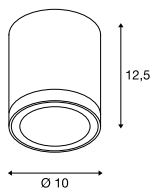

ENOLA ROUND S
CL

NEW

LED
INSIDE

CCT

- De lichtkleur is bij de installatie in te stellen door middel van een schakelaar

Productspecificaties

100-240 V ~ 50/60 Hz | 500 mA
Systeemvermogen: 9 W
Materiaal: aluminium / glas

Maattekening

ENOLA ROUND M
CL

NEW

LED
INSIDE

CCT

- De lichtkleur is bij de installatie in te stellen door middel van een schakelaar

Productspecificaties

100-240 V ~ 50/60 Hz | 500 mA
Systeemvermogen: 10 W
Materiaal: aluminium / glas

Maattekening

ENOLA ROUND L
CL

NEW

LED
INSIDE

CCT

- De lichtkleur is bij de installatie in te stellen door middel van een schakelaar

Productspecificaties

220-240 V ~ 50/60 Hz | 900 mA
Systeemvermogen: 35 W
Materiaal: aluminium / glas

Maattekening

Variant	Art. nr.	EUR
510/580 lm 3000/4000 K CRI > 90		
■ antraciet	1003426	165,00

Variant	Art. nr.	EUR
700/800 lm 3000/4000 K CRI > 90		
■ antraciet	1003427	210,00

Variant	Art. nr.	EUR
2500/2800 lm 3000/4000 K CRI > 90		
■ antraciet	1003442	265,00