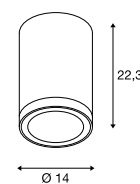

ENOLA ROUND S
CL

NEW

LED
INSIDE

CCT

- De lichtkleur is bij de installatie in te stellen door middel van een schakelaar

Productspecificaties

100-240 V ~ 50/60 Hz | 500 mA
Systeemvermogen: 9 W
Materiaal: aluminium / glas

Maattekening

ENOLA ROUND M
CL

NEW

LED
INSIDE

CCT

- De lichtkleur is bij de installatie in te stellen door middel van een schakelaar

Productspecificaties

100-240 V ~ 50/60 Hz | 500 mA
Systeemvermogen: 10 W
Materiaal: aluminium / glas

Maattekening

ENOLA ROUND L
CL

NEW

LED
INSIDE

CCT

- De lichtkleur is bij de installatie in te stellen door middel van een schakelaar

Productspecificaties

220-240 V ~ 50/60 Hz | 900 mA
Systeemvermogen: 35 W
Materiaal: aluminium / glas

Maattekening

Variant	Art. nr.	EUR
510/580 lm 3000/4000 K CRI > 90		
■ antraciet	1003426	165,00

Variant	Art. nr.	EUR
700/800 lm 3000/4000 K CRI > 90		
■ antraciet	1003427	210,00

Variant	Art. nr.	EUR
2500/2800 lm 3000/4000 K CRI > 90		
■ antraciet	1003442	265,00