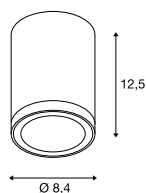

ENOLA ROUND S
CL

NEW

LED
INSIDE

CCT

- De lichtkleur is bij de installatie in te stellen door middel van een schakelaar

Productspecificaties

100-240 V ~ 50/60 Hz | 500 mA
Systeemvermogen: 9 W
Materiaal: aluminium / glas

Maattekening

ENOLA ROUND M
CL

NEW

LED
INSIDE

CCT

- De lichtkleur is bij de installatie in te stellen door middel van een schakelaar

Productspecificaties

100-240 V ~ 50/60 Hz | 500 mA
Systeemvermogen: 10 W
Materiaal: aluminium / glas

Maattekening

ENOLA ROUND L
CL

NEW

LED
INSIDE

CCT

- De lichtkleur is bij de installatie in te stellen door middel van een schakelaar

Productspecificaties

220-240 V ~ 50/60 Hz | 900 mA
Systeemvermogen: 35 W
Materiaal: aluminium / glas

Maattekening

Variant	Art. nr.	EUR
510/580 lm 3000/4000 K CRI > 90		
■ antraciet	1003426	165,00

Variant	Art. nr.	EUR
700/800 lm 3000/4000 K CRI > 90		
■ antraciet	1003427	210,00

Variant	Art. nr.	EUR
2500/2800 lm 3000/4000 K CRI > 90		
■ antraciet	1003442	265,00